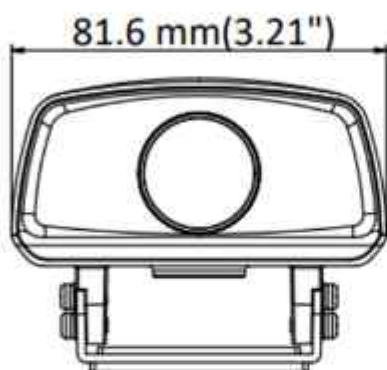

## Product Image Dimensions

- Kích thước: 78,8 × 81,6 × 64 mm
- Trọng lượng xấp xỉ. 330 g
- Chất liệu: Hợp kim nhôm
- Phụ kiện: Adaptor và chân đế (đi kèm)
- Điều kiện hoạt động: -30 °C đến +65 °C (-22 °F đến +145 °F), Độ ẩm từ 95% trở xuống (không ngưng tụ)

## Features

- ✓ Cảm biến hình ảnh 1/2.8" Progressive Scan CMOS
- ✓ Ống kính 2.8 mm Lens
- ✓ Độ phân giải 1080P (1920x1080)
- ✓ H.265, H.265+, H.264+, H.264
- ✓ 120dB WDR
- ✓ IP67, IK10
- ✓ Đèn hồng ngoại: 10m
- ✓ Xử lý nâng cao chất lượng hình ảnh: BLC, 3D DNR, HLC, defog, EIS, EXIR