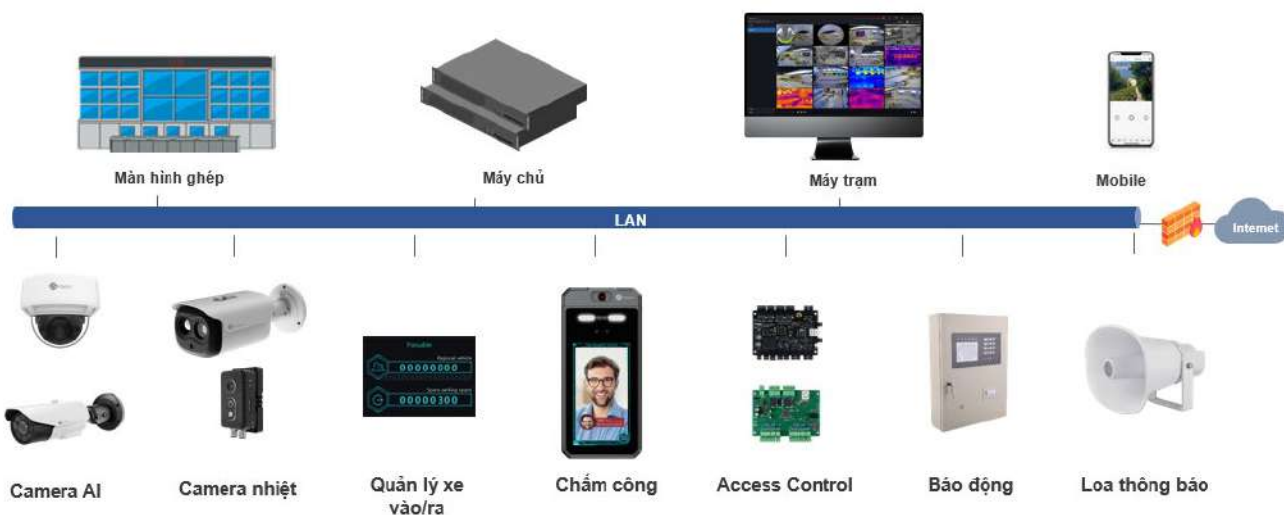

Phân tích hình ảnh thông minh	
Khói và lửa	Để phát hiện khói và lửa trong tầm nhìn của camera
Nhận dạng khuôn mặt	Để sắp xếp việc ra vào tự động có kiểm soát của mọi người vào cơ sở
Phát hiện khuôn mặt	Để phát hiện khuôn mặt và nhập nó vào cơ sở dữ liệu
Phát hiện âm thanh lớn	Để đăng ký mức ồn vượt quá giới hạn đặt trước
Đếm người	Để thực hiện đếm khách truy cập
Nhận dạng biển số xe, màu sắc xe, loại xe	Để sắp xếp việc ra vào tự động có kiểm soát của ô tô vào cơ sở
Xây dựng bản đồ nhiệt	Giám sát lộ trình di chuyển, dừng chân của du khách, đánh giá cường độ dòng người
Đồ vật bị bỏ rơi	Để phát hiện một đồ vật bị bỏ rơi và tìm một người đã bỏ nó
Theo dõi	Để thực hiện kiểm soát chu vi của vùng, đường viền hoặc đường được chọn
Giám sát đám đông	Để đếm số người trong đám đông, để thông báo về việc vượt quá ngưỡng đặt trước
Phân tích hành vi	Đánh nhau, ngã xuống
Phân tích thông minh	Theo dõi mục tiêu Đối tượng, Phát hiện khuôn mặt
Phát hiện chuyển động	Xác định các chuyển động là của con người
Phát hiện vi phạm	Không đeo khẩu trang, không đội mũ, không mặc áo bảo hộ lao động

TBVISION VIMS Central Management System